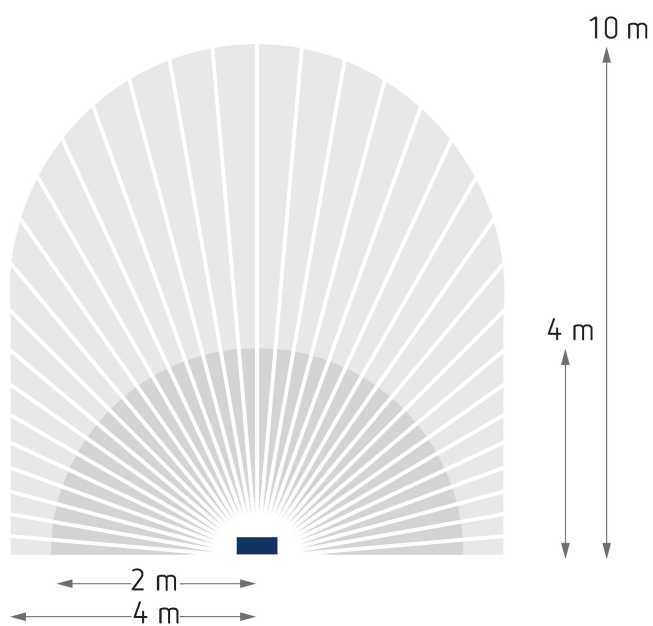

01.10.2020
Страница 1 of 3

theLeda D SU AL

Арт. №: 1020902

theben
energy saving comfort

Пример подключения

Зона обнаружения

Высота установки (A)	Диагональ (t)	Head on to (R)
2,2 m	10 m	4 m

Возможны технические изменения и опечатки