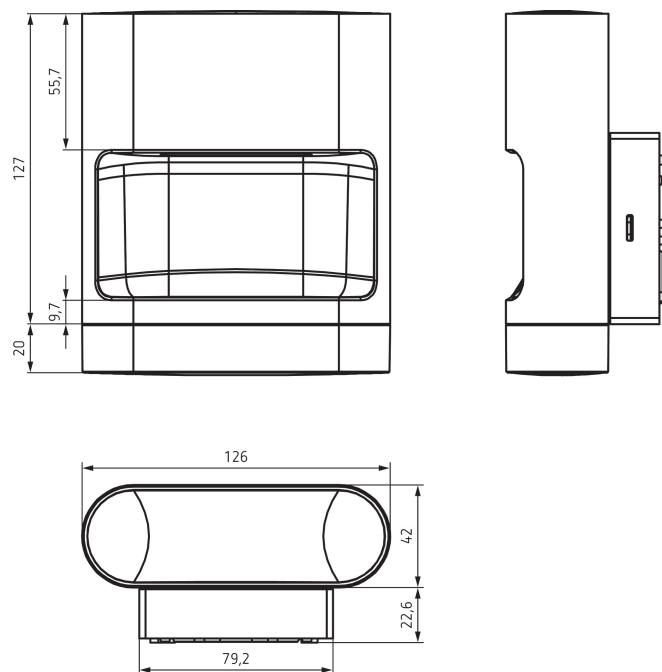

theLeda D SU AL

Арт. №: 1020902

theben
energy saving comfort

Чертежи

Аксессуары

theSenda P
Арт. №: 9070910